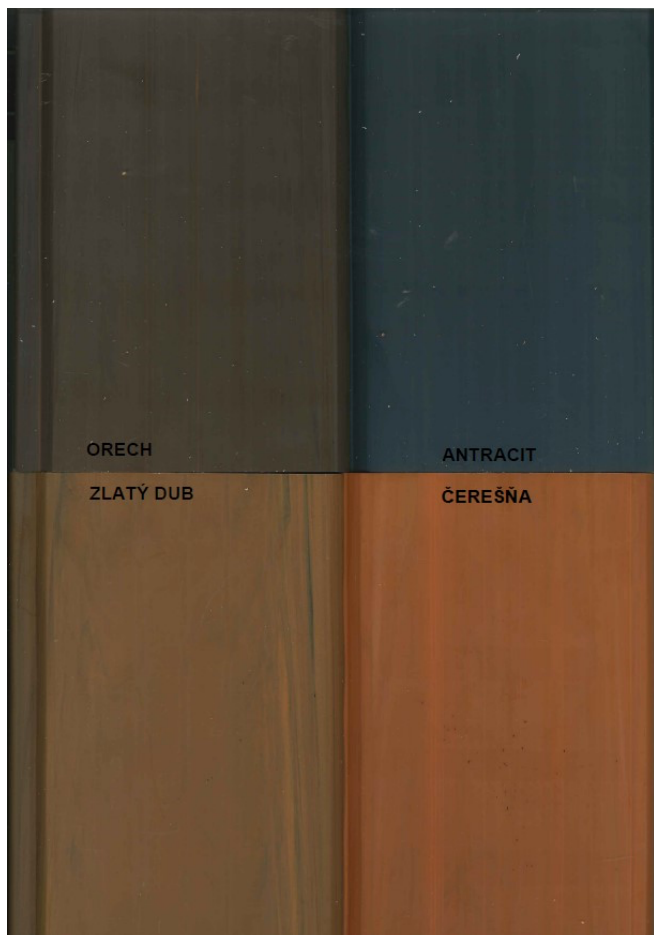

Cenník PVC obkladov - hrúbka 10 mm

			bez DPH	s DPH
Obkladový panel B I E L Y 10 cm	3 m	m2	7,00 €	8,40 €
Začiatkový profil biely	3 m	bm	1,16 €	1,40 €
Spojovací profil H biely	3 m	bm	1,30 €	1,56 €
Vonkajší roh biely	3 m	bm	1,50 €	1,80 €
Vnútorň roh biely	3 m	bm	1,50 €	1,80 €
Ukončovací profil F biely	3 m	bm	1,50 €	1,80 €
Krytka skrutky biela	1+1	ks	0,083 €	0,10 €

Obkladový panel	Začiatkový profil	Vnútorň roh	Vonkajší roh	Spojovací profil	Ukončovací profil
					

			bez DPH	s DPH
Obkladový panel F A R E B N Ý 10 cm	3 m	m2	15,00 €	18,00 €
Začiatkový profil farebný	3 m	bm	2,60 €	3,12 €
Spojovací profil H farebný	3 m	bm	3,10 €	3,72 €
Vonkajší roh farebný	3 m	bm	2,90 €	3,48 €
Vnútorň roh farebný	3 m	bm	2,90 €	3,48 €
Elastický roh farebný	3 m	bm	3,33 €	4,00 €

Obkladový panel FÓLIOVANÝ zl.dub	3 m	m2	25,00 €	30,00 €
Obkl. panel FÓLIOVANÝ iné dekory	3 m	m2	25,83 €	31,00 €
Začiatkový profil fóliovaný zlatý dub	3 m	bm	2,80 €	3,36 €
Začiatkový profil fóliovaný iné dekory	3 m	bm	2,90 €	3,48 €
Spojovací profil H fóliovaný zlatý dub	3 m	bm	3,80 €	4,56 €
Spojovací profil H fóliovaný iné dekory	3 m	bm	3,80 €	4,56 €
Vonkajší roh fóliovaný zlatý dub	3 m	bm	3,70 €	4,44 €
Vonkajší roh fóliovaný iné dekory	3 m	bm	3,33 €	4,00 €
Vnútorň roh fóliovaný zlatý dub	3 m	bm	3,90 €	4,68 €
Vnútorň roh fóliovaný iné dekory	3 m	bm	4,00 €	4,80 €
Elastický roh fóliovaný zlatý dub	3 m	bm	4,42 €	5,30 €
Elastický roh fóliovaný iné dekory	3 m	bm	4,50 €	5,40 €

FAREBNÝ OBKLAD

FÓLIOVANÝ OBKLAD